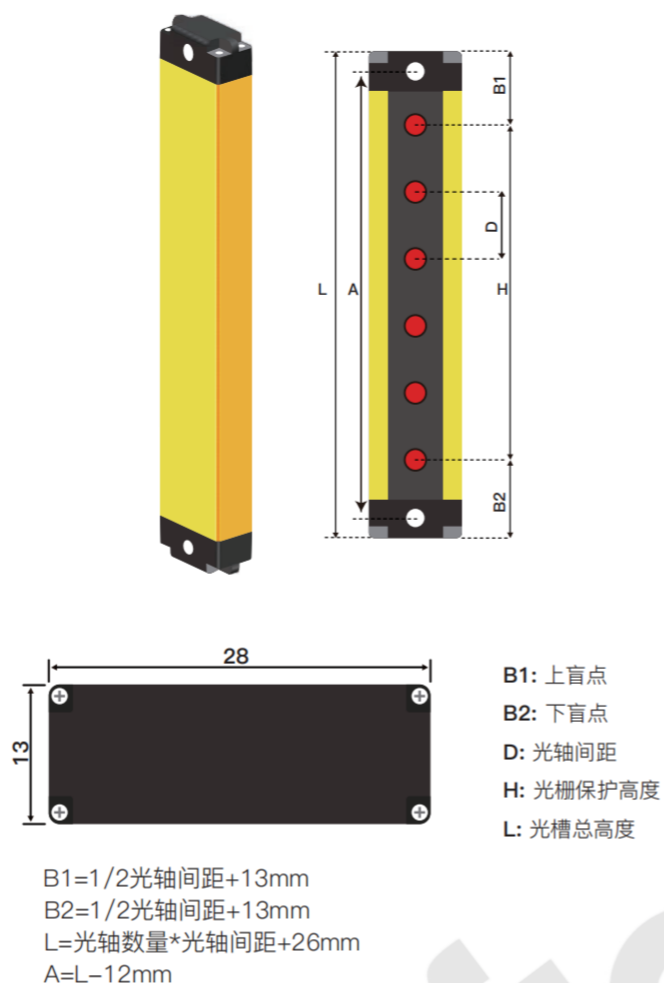

# 正面超薄安全光栅 EGF系列

## 正面超薄安全光栅

### 尺寸图